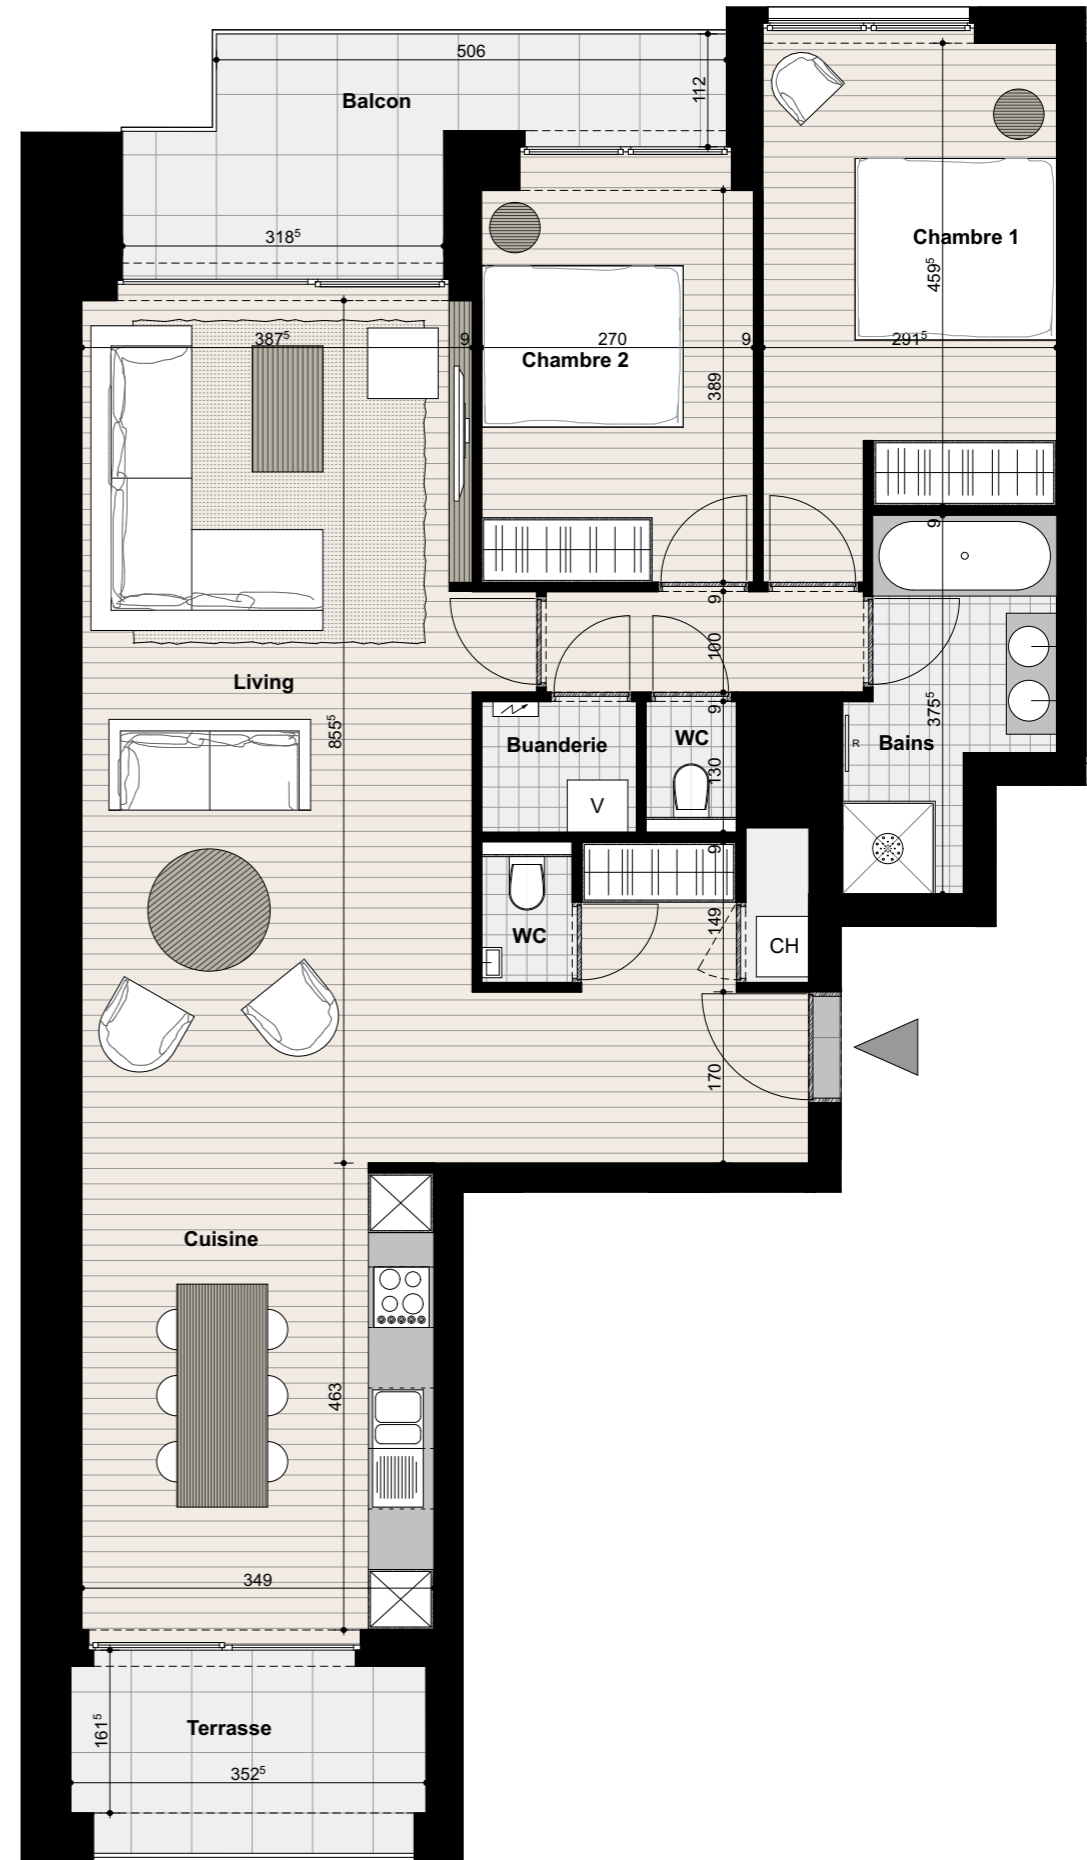

BUREAU D'ARCHITECTURE MARC CORBIAU s.p.r.l.

Etage 2

rue Souveraine

Façade rue

## 2.1

### Appartement 2 chambres

Etage : **Etage 2**  
Surface : 118 m2 brut  
Terrasse : 6 m2 brut  
Balcon : 11 m2 brut

*Marc Corbiau*  
**MARC CORBIAU**