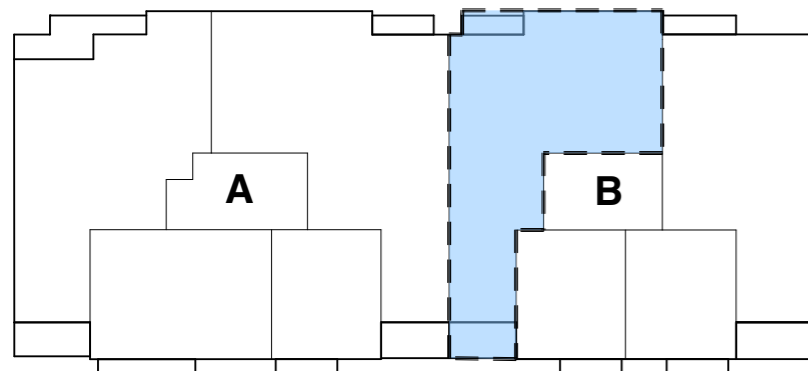

BUREAU D'ARCHITECTURE MARC CORBIAU s.p.r.l.

Etage 3

rue Souveraine

Façade rue

### Appartement 2 chambres

Etage : **Etage 3**  
Surface : 118 m2 brut  
Terrasse : 7 m2 brut  
Balcon : 4 m2 brut

*Marc Corbiau*  
**MARC CORBIAU**