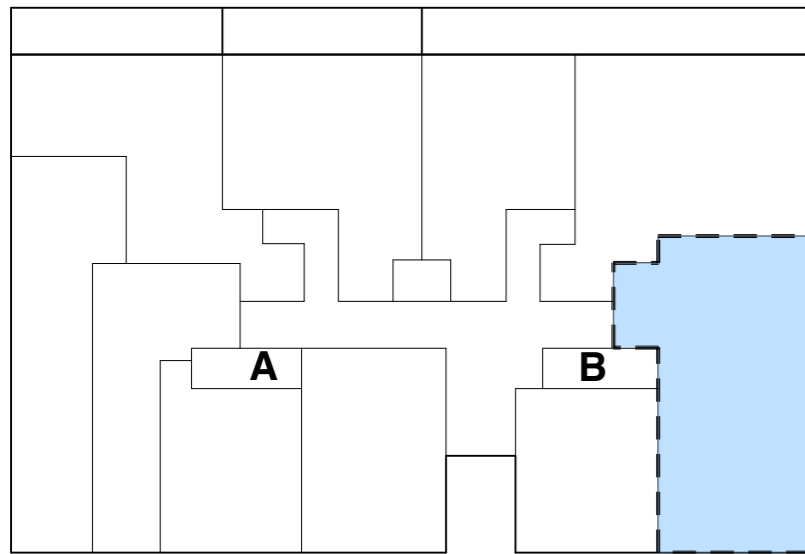

QUEEN

18309

rue Souveraine

e-maprod

Développeur de biens

15 rue Foider - 1060 Bruxelles - Tel : +32 2 218 14 64
www.emaprod.com

DEDEYNE. PROJECTS

H. Lebbestraat 111 - 8790 Waregem - T 056 60 35 33
www.dedeyneconstruct.be

BUREAU D'ARCHITECTURE MARC CORBIAU s.p.r.l.

Rez-de-chaussée

rue Souveraine