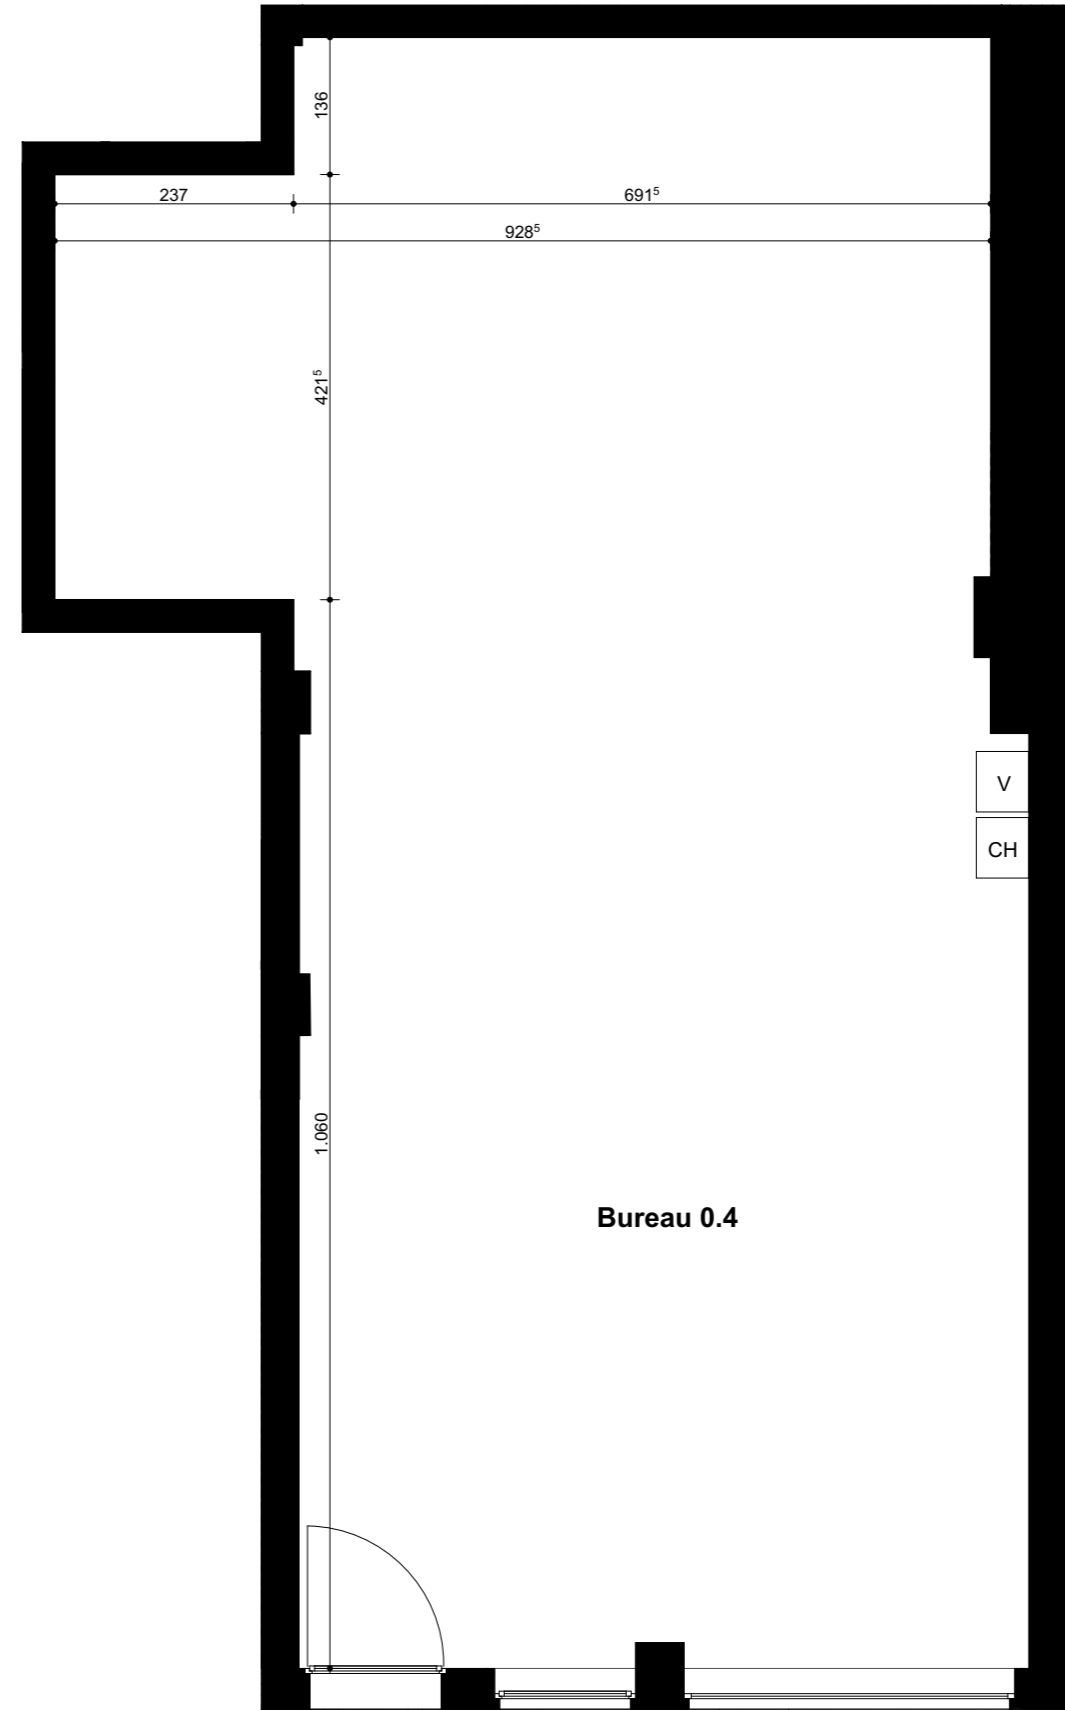

# QUEEN

18309

rue Souveraine

## BUREAU 0.4

Etage : **Rez-de-chaussée**

Surface : 144 m2 brut

MARC CORBIAU