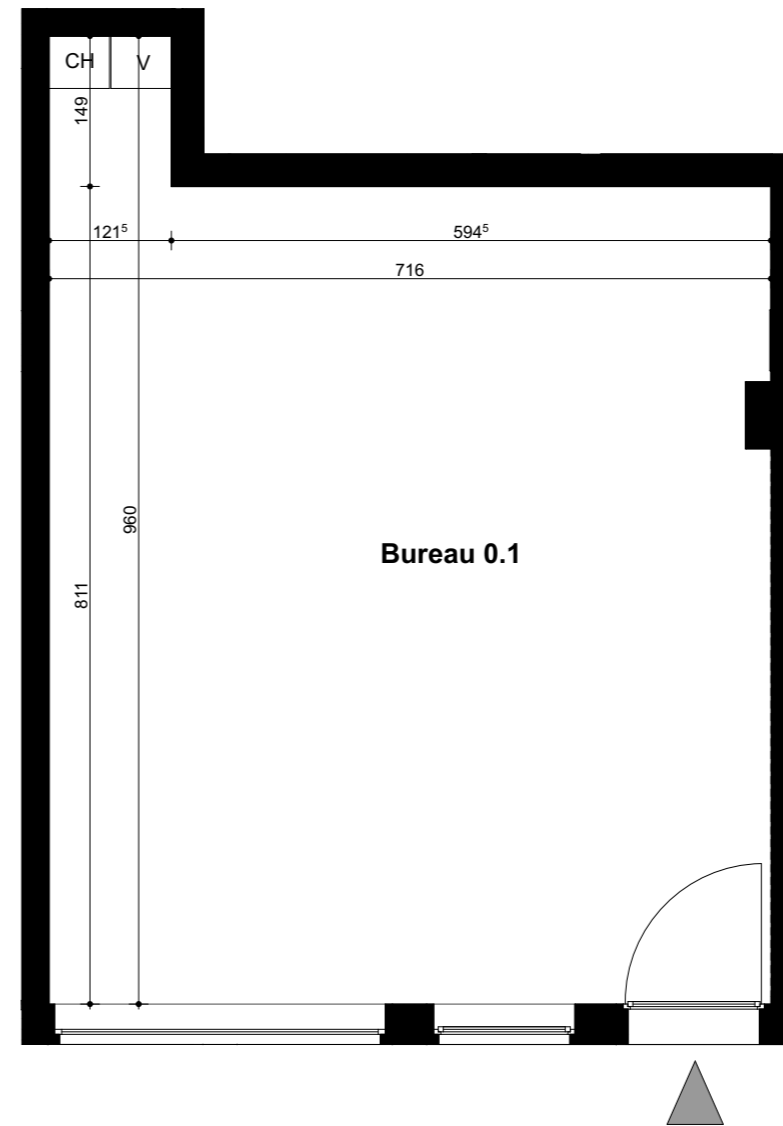

# QUEEN

rue Souveraine

18309

## BUREAU 0.1

Etage : **Rez-de-chaussée**

Surface : 67 m2 brut

MARC CORBIAU