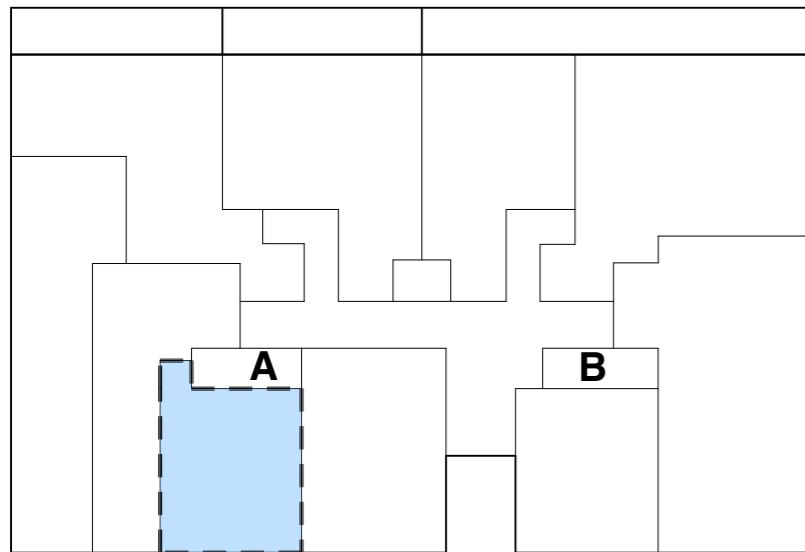

QUEEN

rue Souveraine

18309

e-maprod

Développeur de biens

15 rue Foider - 1060 Bruxelles - Tel : +32 2 218 14 64
www.emaprod.com

DEDEYNE. PROJECTS

H. Lebbestraat 111 - 8790 Waregem - T 056 60 35 33
www.dedeyneconstruct.be

BUREAU D'ARCHITECTURE MARC CORBIAU s.p.r.l.

Rez-de-chaussée

rue Souveraine