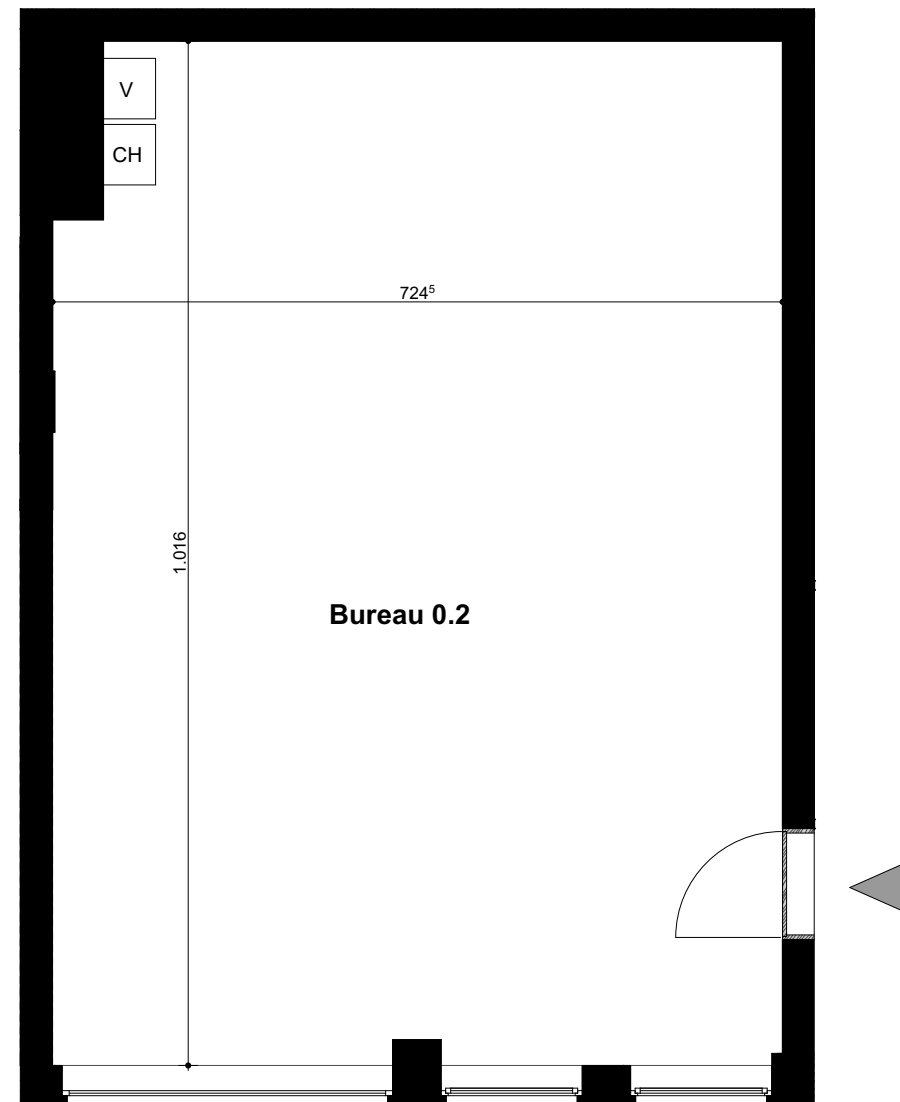

BUREAU D'ARCHITECTURE MARC CORBIAU s.p.r.l.

Rez-de-chaussée

rue Souveraine

Façade rue

BUREAU 0.2

Etage : **Rez-de-chaussée**

Surface : 82 m2 brut

MARC CORBIAU