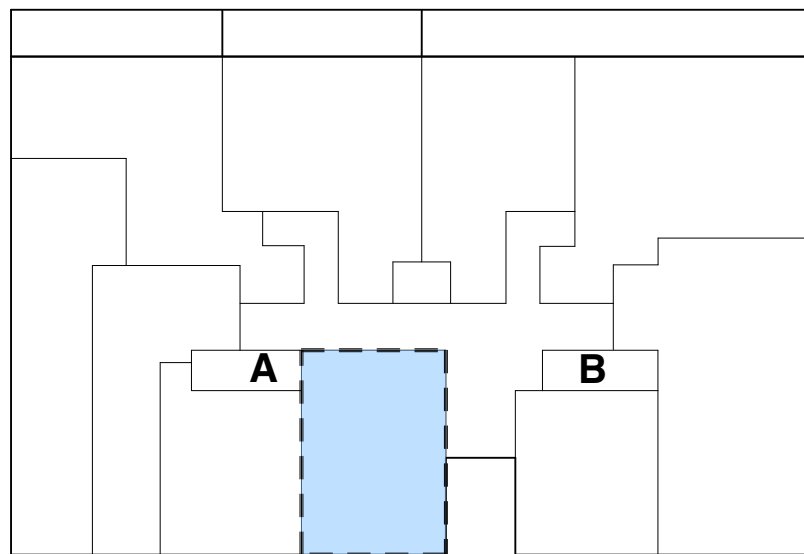

BUREAU D'ARCHITECTURE MARC CORBIAU s.p.r.l.

Rez-de-chaussée

rue Souveraine

Façade rue

BUREAU 0.2

Etage : **Rez-de-chaussée**

Surface : 82 m2 brut

MARC CORBIAU