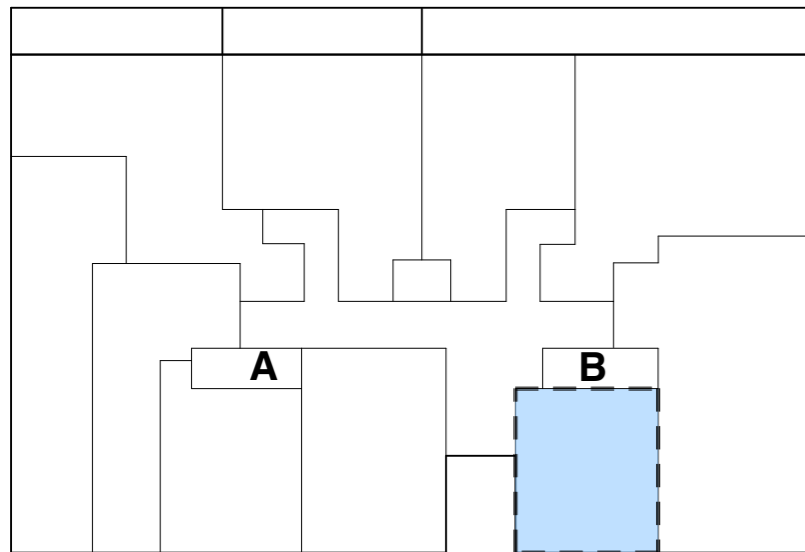

BUREAU D'ARCHITECTURE MARC CORBIAU s.p.r.l.

Rez-de-chaussée

rue Souveraine

Façade rue

BUREAU 0.3

Etage : **Rez-de-chaussée**

Surface : 66 m2 brut

MARC CORBIAU