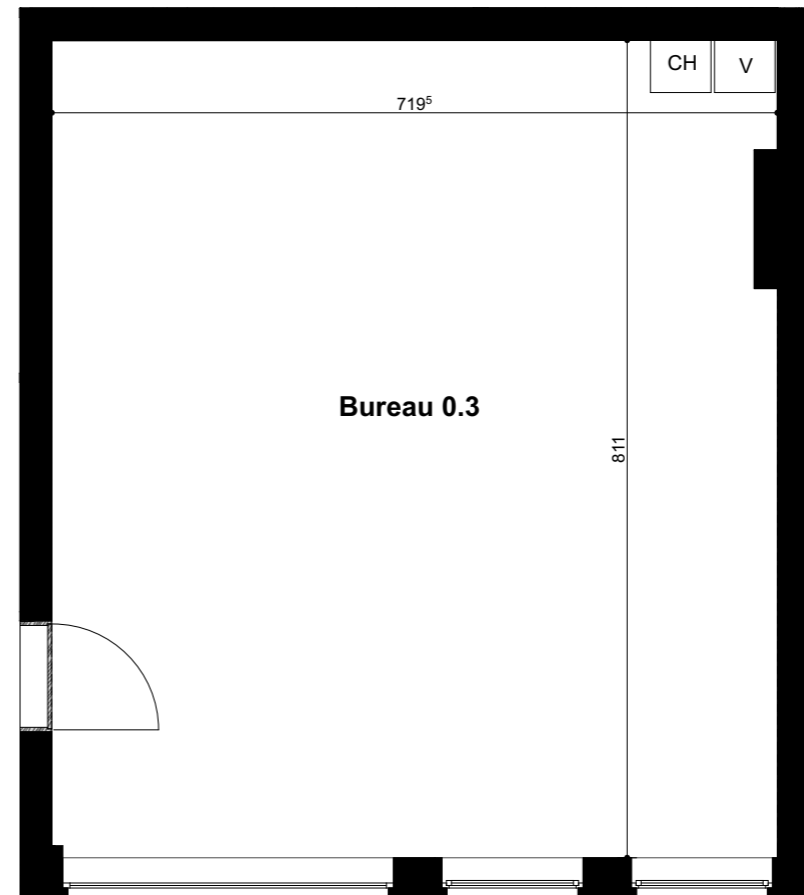

BUREAU D'ARCHITECTURE MARC CORBIAU s.p.r.l.

Rez-de-chaussée

rue Souveraine

Façade rue

BUREAU 0.3

Etage : **Rez-de-chaussée**

Surface : 66 m2 brut

MARC CORBIAU